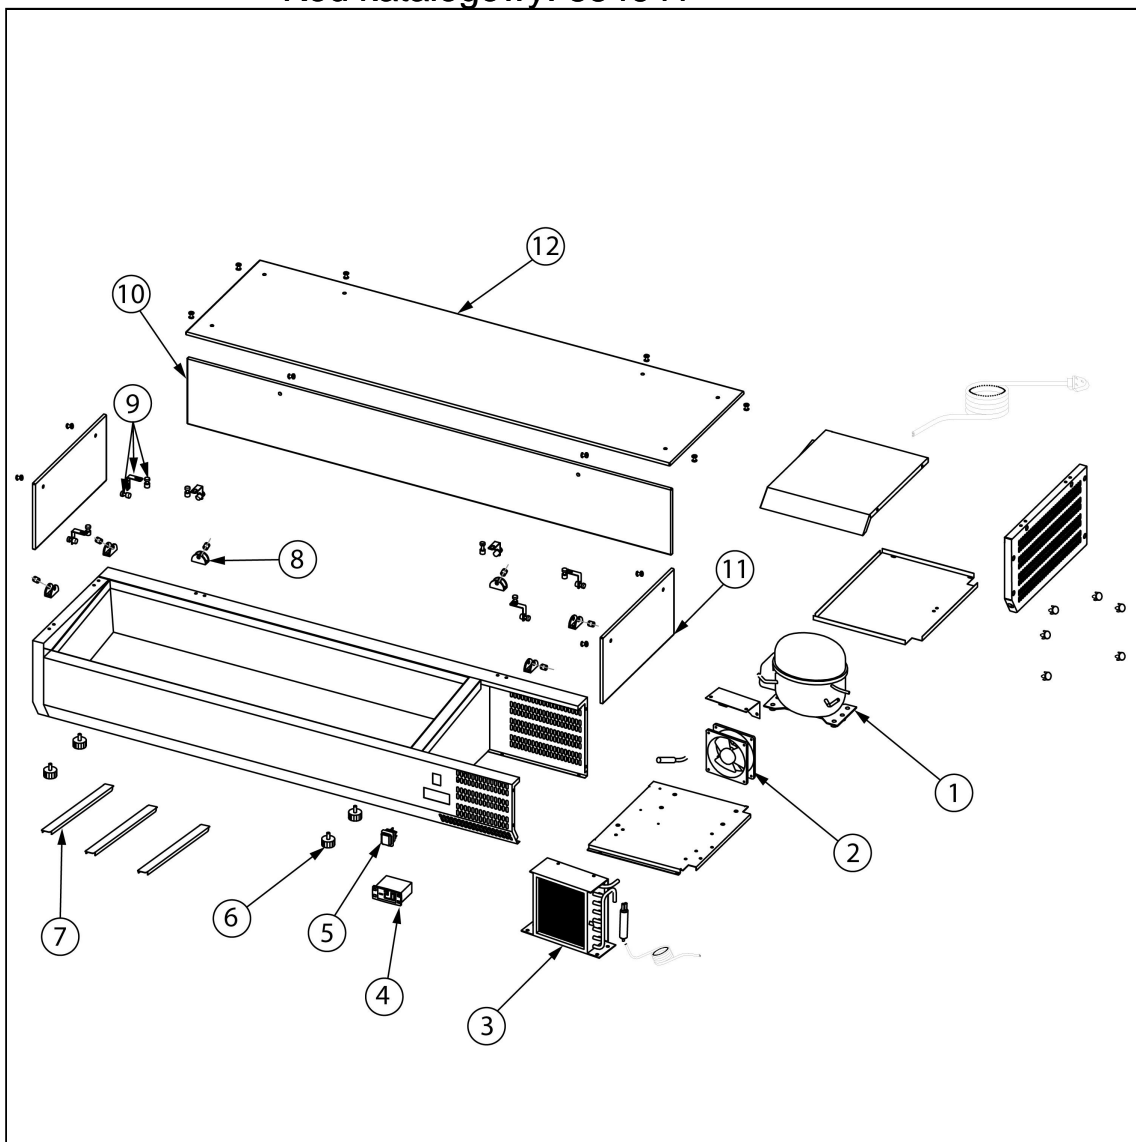

witryna chłodnicza nastawna z szybami, 6 x GN 1/4

Kod katalogowy: 834641

Nr części (V nr rys.-nr części z rysunku)	Nazwa	Kod
V834641V02-01	Sprężarka	
V834641V02-02	Wentylator	
V834641V02-03	Skraplacz	
V834641V02-04	Sterownik	
V834641V02-05	Włócznik	
V834641V02-06	Nóżka	
V834641V02-07	Listwa wspornikowa	
V834641V02-08	Mocowanie szyby	
V834641V02-09	Łącznik szyby	
V834641V02-10	Szyba przednia	
V834641V02-11	Szyba boczna	
V834641V02-12	Szyba górna	